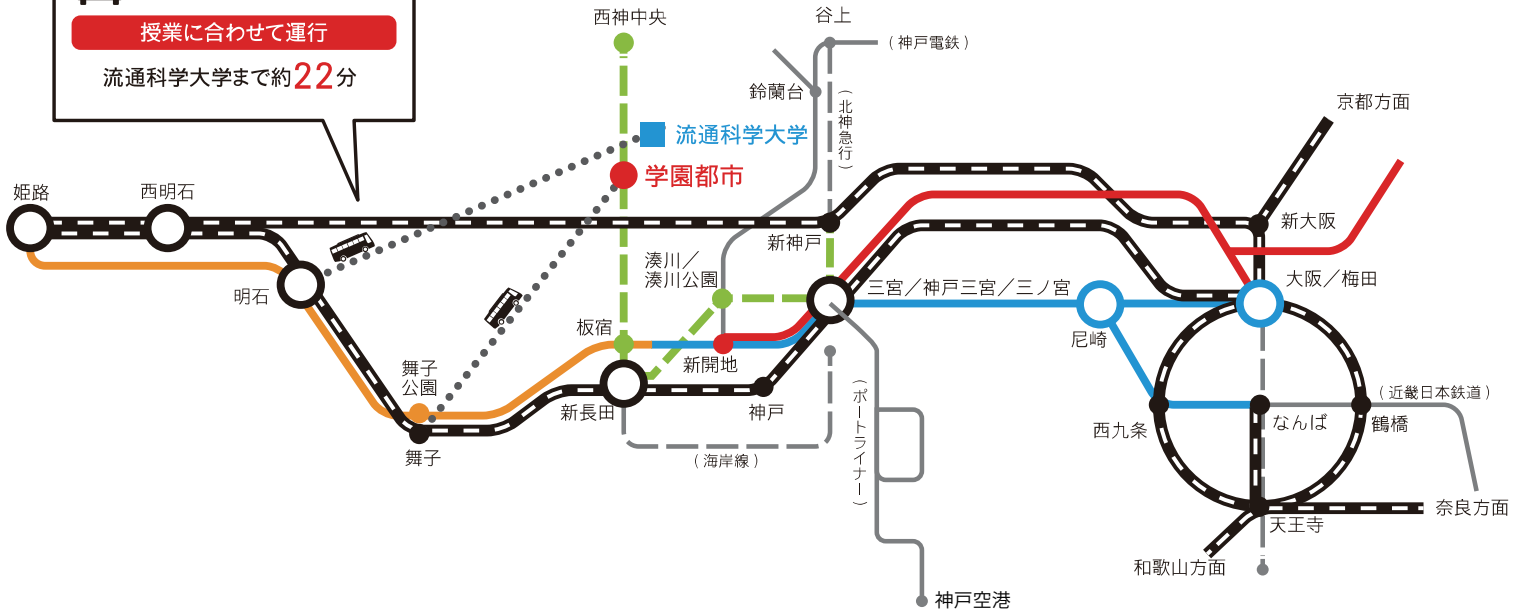

特急バス運行!

明石駅 ← 流通科学大学

授業に合わせて運行

流通科学大学まで約**22分**

- JR線
- 神戸市営地下鉄 西神・山手線
- 山陽電鉄
- 阪神電車
- 阪急電鉄
- 私鉄
- 地下鉄
- バス路線

大阪方面	大阪/梅田	JR / 阪神 / 阪急					
奈良方面		阪神なんば線経由	三宮	神戸市営地下鉄 西神・山手線	約24分		
鳥取方面	鳥取	スーパーはくと					徒歩 約7分
高松岡山方面	高松	マリンライナー	岡山	山陽新幹線	約31分	新神戸	神戸市営地下鉄 西神・山手線 約27分
姫路明石方面	明石	JR 山陽本線	新長田	神戸市営地下鉄 西神・山手線	約13分		
		山陽電鉄本線	板宿	神戸市営地下鉄 西神・山手線	約11分		
			※特急バス			約22分	
	舞子	バス			約30分	学園都市駅前バス停	徒歩 約7分

流通科学大学

学園都市