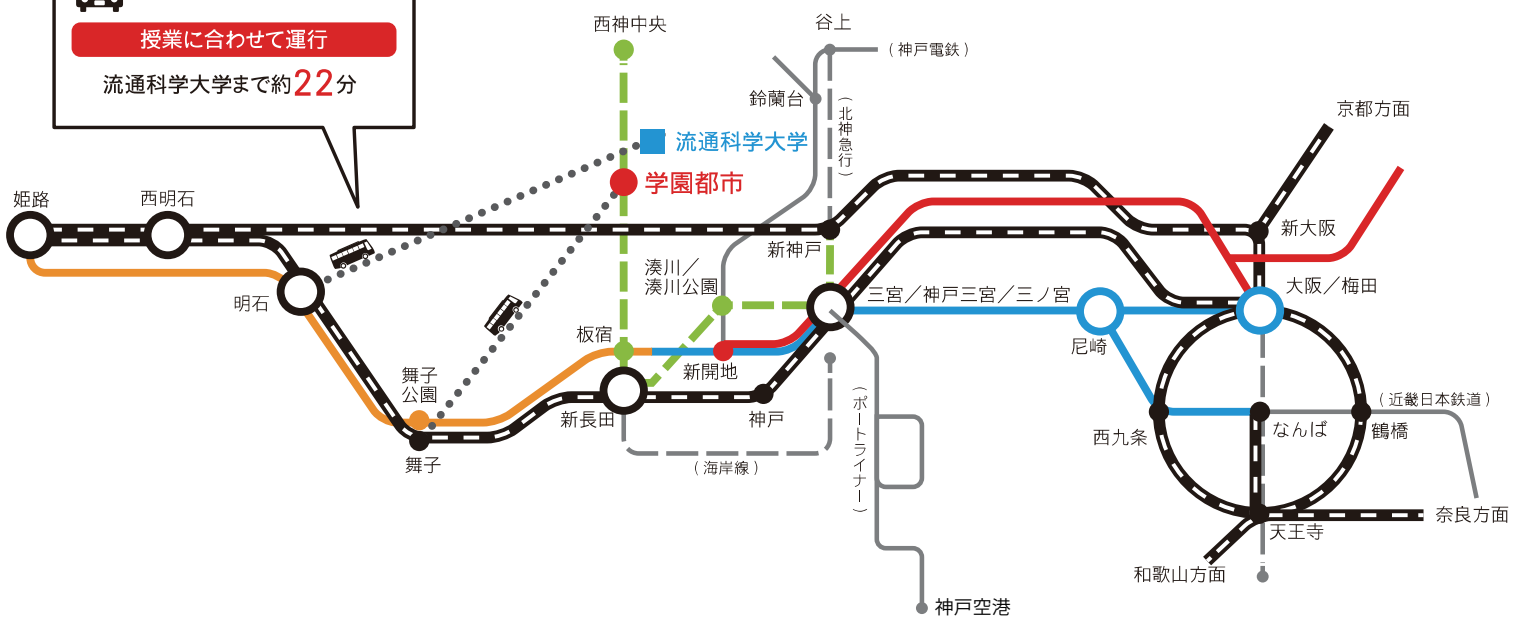

特急バス運行!

明石駅 ← 流通科学大学

授業に合わせて運行

流通科学大学まで約**22分**

大阪方面	大阪/梅田	JR / 阪神 / 阪急						
奈良方面		阪神なんば線経由	三宮	神戸市営地下鉄 西神・山手線	約24分			
鳥取方面	鳥取	スーパーはくと						徒歩 約5分
高松岡山方面	高松	マリンライナー	岡山	山陽新幹線	約31分	新神戸	神戸市営地下鉄 西神・山手線	約25分
姫路明石方面	明石	JR 山陽本線	新長田	神戸市営地下鉄 西神・山手線	約19分			約12分
		山陽電鉄本線	板宿	神戸市営地下鉄 西神・山手線	約16分			約10分
			※特急バス					約22分
	舞子	バス			約30分	学園都市駅前バス停		徒歩 約5分

流通科学大学

学園都市