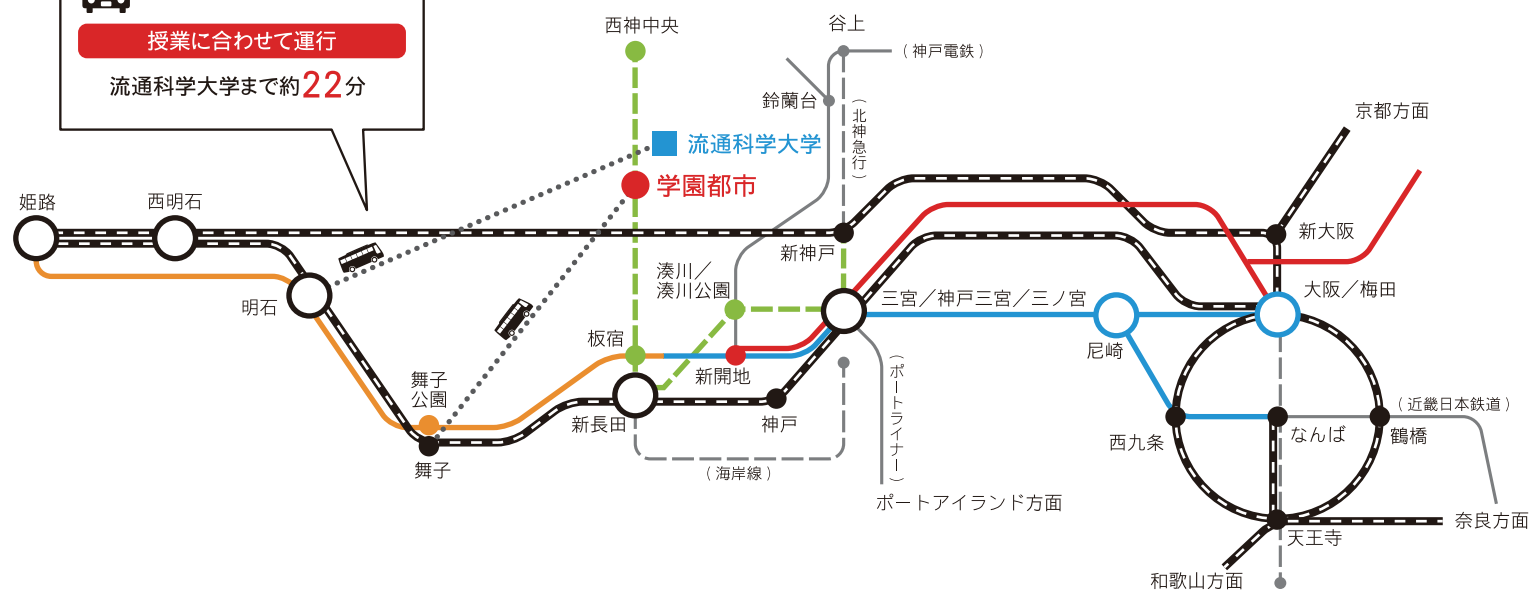

特急バス運行!

明石駅 ← 流通科学大学

授業に合わせて運行

流通科学大学まで約**22分**

大阪方面	大阪/梅田	JR / 阪神 / 阪急						
奈良方面		阪神なんば線経由	三宮	神戸市営地下鉄 西神・山手線	約23分			
鳥取方面	鳥取	スーパーはくと					学園都市	徒歩 約5分
高松岡山方面	高松	マリンライナー	岡山	山陽新幹線	約31分	岡山	神戸市営地下鉄 西神・山手線	約25分
姫路明石方面	明石	JR 山陽本線	新長田	神戸市営地下鉄 西神・山手線	約19分			
		山陽電鉄本線	板宿	神戸市営地下鉄 西神・山手線	約16分			
			※特急バス			約22分		
	舞子	バス			約30分	学園都市駅前バス停		徒歩 約5分