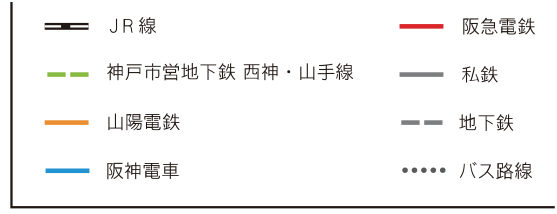

特急バス運行!

明石駅 ← 流通科学大学

授業に合わせて運行

流通科学大学まで約**22分**

大阪方面	大阪/梅田	JR / 阪神 / 阪急						
奈良方面		阪神なんば線経由	三宮	神戸市営地下鉄 西神・山手線	約24分			
鳥取方面	鳥取	スーパーはくと						徒歩 約5分
高松岡山方面	高松	マリンライナー	岡山	山陽新幹線	約31分	新神戸	神戸市営地下鉄 西神・山手線	約25分
姫路明石方面	明石	JR 山陽本線	新長田	神戸市営地下鉄 西神・山手線	約19分			約12分
		山陽電鉄本線	板宿	神戸市営地下鉄 西神・山手線	約16分			約10分
			※特急バス					約22分
	舞子	バス			約30分	学園都市駅前バス停		徒歩 約5分