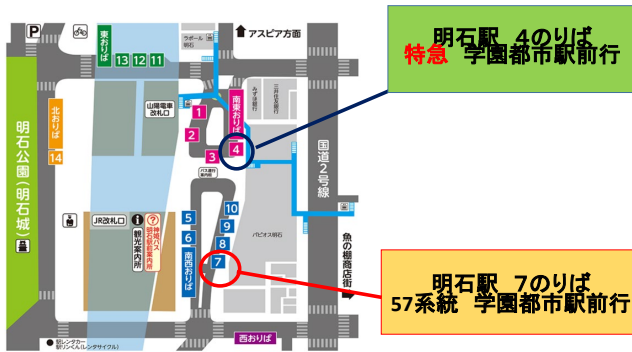

土日祝	特急ユニティエクスプレス 学園都市駅→明石駅 / 57系統 学園都市駅 → 伊川谷駅・免許試験場 → 明石駅																				
	57	57	57	57	57	57	57	57	57	57	特急★	57	特急★	57	57	特急★	57	特急★	特急★	57	特急★
学園都市駅1のりば	7:29	7:55	8:03	8:37	9:43	10:13	10:28	10:43	11:10	11:43	12:13	12:28	12:43	13:43	14:13	14:28	14:28	...	...	...	...
学園東町 (流通科学大学前)	7:29	7:55	8:03	8:37	9:43	10:13	10:28	10:43	11:10	11:43	12:13	12:28	12:43	13:43	14:13	14:28	14:28	...	...	...	...
伊川谷駅	7:38	8:04	8:12	8:46	9:52	10:22	↓	10:52	↓	11:52	12:22	↓	12:52	13:52	14:22	↓	↓	↓	↓	↓	↓
池上5丁目	7:40	8:06	8:14	8:48	9:54	10:24	10:36	10:54	11:18	11:54	12:24	12:36	12:54	13:54	14:24	14:36	14:54	15:06	15:21	15:21	...
明石駅	8:11	8:41	8:49	9:23	10:29	10:59	11:00	11:29	11:42	12:29	12:59	13:00	13:29	14:29	14:59	15:00	15:00	...	...	...	...

土日祝	57	57	57	特急	57	特急	57	特急	57	57	57	57	57	57	57	57	57	57	57	57	57
学園都市駅1のりば	14:43	15:45	16:13	16:28	16:43	17:13	17:43	18:03	18:43	19:43	20:43	21:50	22:22	22:22	...	...	...	...	...	...	...
学園東町 (流通科学大学前)	14:43	15:45	16:13	16:28	16:43	17:13	17:43	18:03	18:43	19:43	20:43	21:50	22:22	22:22	...	...	...	...	...	...	...
伊川谷駅	14:52	15:54	16:22	↓	16:52	↓	17:52	↓	18:52	19:52	20:52	21:59	22:31	22:31	...	...	...	...	...	...	...
池上5丁目	14:54	15:56	16:24	16:36	16:54	17:21	17:54	18:11	18:54	19:54	20:54	22:01	22:33	22:33	...	...	...	...	...	...	...
明石駅	15:29	16:31	17:01	17:00	17:31	17:45	18:32	19:32	20:28	21:24	22:32	23:04	23:04	...	...	...	...	...	...	...	...

●明石駅 のりばのご案内