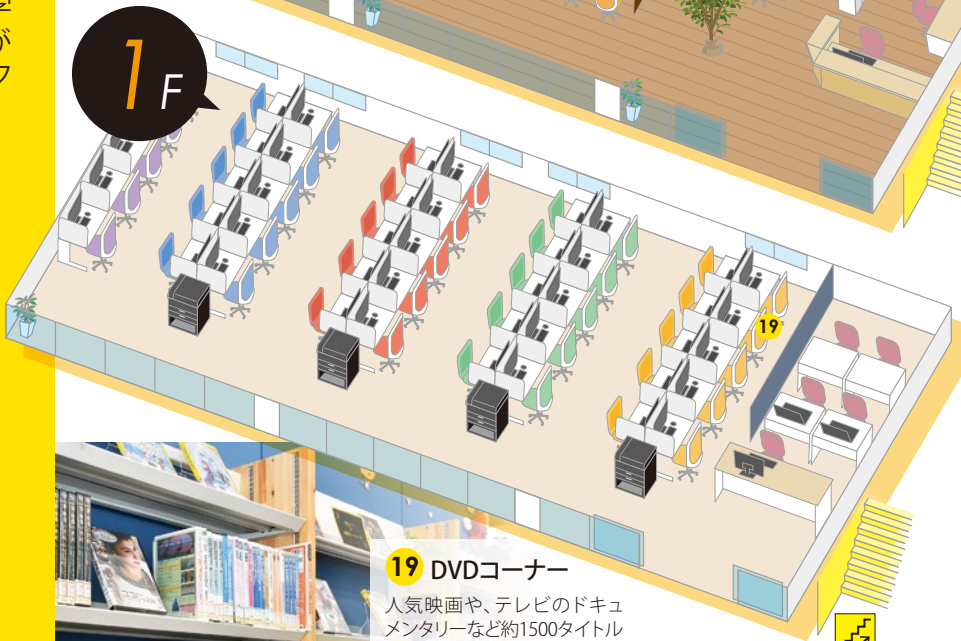

インターネットやデータベース検索、資料の作成をパソコンすることは大学生の必須スキル。使い方が分からない時は、スタッフがサポートしてくれます。

ナイトモード

2F

インターネットやデータベースを使いこなそう

1F

1階と2階への行き来は外階段をご利用ください。

プリント

カラープリンターを完備。1年間で500ポイント分まで無料で使用できます。印刷はA4白黒1枚につき1ポイントから。また、1ポイントは10円で追加購入できます。

19 DVDコーナー

人気映画や、テレビのドキュメンタリーなど約1500タイトルを館内で視聴できます。

20 カウンター席

飲食OKエリアです。
窓から景色を眺めながらほっと一息。

備品貸出し

- ノートPC
(WindowsノートPC、MacBookAir)
- プロジェクター

メディアセンター内で利用できます。

メディアを活用したグループ学修にも最適