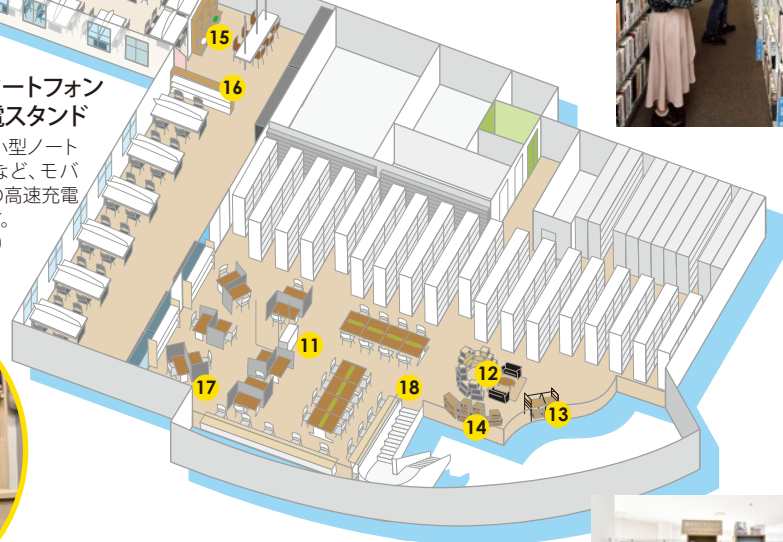

学術研究や勉強、読書に集中できる静かな空間。植物が目に優しいオープンな席や、パーテーションを設置した個室的な席など、自分が集中できる場所を選ぶことができます。

学修を深められる静かな空間

 2階はサイレントエリアです。

充電中に読書 /

11 スマートフォン充電スタンド

スマホや小型ノートパソコンなど、モバイル端末の高速充電ができます。
(1Fにも有)

12 基礎能力コーナー

レポートや論文の書き方、プレゼンテーションの方法など大学生に必要なスキルを身につけることができるコーナーです。

13 中内功コーナー

本学の創設者である中内功氏の関連本を集めたコーナー。

14 観光ガイドブックコーナー

テーマパークや人気の観光地ガイドブックをソファで見ながらお出かけプランを考えてみるのに最適なスペースです。

18 企画コーナー

図書館の職員が、季節に合わせて様々な企画を行います。学生の皆さんが企画できるコーナーもあるので、ぜひチャレンジを。(申し込み制)

蔵書検索 (OPAC) 用パソコン

蔵書検索システムOPAC (オパック) は、オンラインの蔵書目録。約18万5千冊の蔵書から、目的の本を簡単に探すことができます。