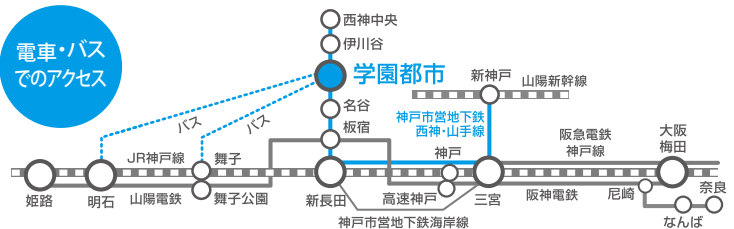

電車・バスでのアクセス

大阪方面から(約60分)

- ●JR・阪神・阪急「神戸三宮」駅より神戸市営地下鉄「西神中央方面」に乗り換え、「学園都市」駅下車(約24分)、北へ徒歩約7分
- ●山陽新幹線「新神戸」駅より神戸市営地下鉄「西神中央方面」に乗り換え、「学園都市」駅下車(約26分)、北へ徒歩約7分
- 姫路・明石方面から
- ●JR「新長田」駅より神戸市営地下鉄「西神中央方面」に乗り換え、「学園都市」駅下車(約13分)、北へ徒歩約7分
- ●JR「舞子」駅より「学園都市」駅行きのバスに乗り、「学園都市」駅下車(約30分)、北へ徒歩約7分
- 奈良方面から
- ●近畿→阪神なんば線経由、「神戸三宮」駅より神戸市営地下鉄「西神中央方面」に乗り換え、「学園都市」駅下車(約24分)、北へ徒歩約7分

セミナーのお問い合わせ | キャリア支援課 TEL 078-794-3550