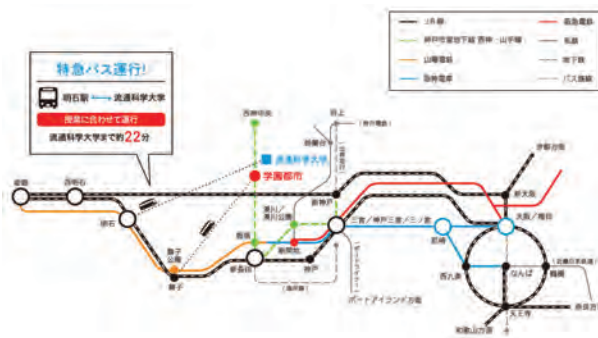

2月26日(月) テーマ: 観光ビジネスのイノベーション				
	プログラム	講師(敬称略)		会場
9:30-10:30	集合・主催者挨拶・全体説明	西村 典芳 山川 拓也	流通科学大学 人間社会学部 観光学科 教授 流通科学大学 人間社会学部 観光学科 准教授	流通科学大学 (5210教室)
10:30-12:00	【基調講演】 和製LCCによるビジネス・イノベーション	森 健明	株式会社ANA総合研究所 取締役副社長	
13:15-14:45	<講演> アイデアマンの3代目社長が引き起こす ビジネス・イノベーション	楠木泰二郎	琴平バス株式会社 代表取締役	
15:00-16:30	<講演> 国内最大手旅行会社の営業マンが仕掛ける 「ヒロシマ修学旅行」のイノベーション	南 知仁	株式会社JTB広島支店 兼 NPO法人 PEACE CULTURE VILLAGE 平和教育チーム	
16:40-18:00	振り返りとグループディスカッション			
2月27日(火) テーマ: 都市型観光開発と地方型観光開発				
	プログラム	会場住所		
9:45-10:00	集合(átoa前)・入館	兵庫県神戸市中央区新港町7番2号		
10:00-11:30	都市型水族館「átoa(アトア)」見学	神戸ポートミュージアム内		
12:10-13:00	淡路サービスエリアの自由見学(昼食フリー)			
13:30-15:00	パソナグループ運営施設(ワーケーションハブ鶴崎)訪問	兵庫県淡路市岩屋鶴崎2942-26		
15:30-16:30	パソナグループ運営施設(座禅リトリート&レストラン「禅坊靖寧」)見学・体験	兵庫県淡路市楠本字場中2594-5		
16:45-17:30	淡路島出発・大学到着			
2月28日(水) テーマ: インバウンド(訪日観光) / アドベンチャーツーリズム				
	プログラム	講師(敬称略)		会場
9:15-10:00	集合・朝礼・前日の振り返り	山川 拓也	流通科学大学 人間社会学部 観光学科 准教授	流通科学大学 (5210教室・他)
10:00-12:15	<講演およびワークショップ> アドベンチャーツーリズムを軸とした、 地方創生のカタチ	佐藤 亮太	一般社団法人 Hiroshima Adventure Travel 業務執行理事	
12:15-13:00	セミナー全体のまとめ・終了	山川 拓也	流通科学大学 人間社会学部 観光学科 准教授	
午後	就職部主催の学内企業説明会(自由参加)			

◎ 受講無料

(大学への往復交通費、集合場所までの交通費、期間中の昼食代は自己負担)

- *参加資格: 全日程・全講義に参加できる学生(定員45名)
- *日程: 2024年2月26日(月)~28日(水)
- *会場: 流通科学大学(神戸市西区)、新港突堤西地区(神戸市中央区)、株式会社パソナグループ運営施設(淡路島)
- *申し込み方法: 下記サイトからエントリーしてください。

右記QRコードまたは
下記URLからお申し込みください。

<https://forms.office.com/r/vxr1KtuGje>

[大阪方面から]

- JR[三ノ宮]駅、阪神・阪急「神戸三宮」駅より神戸市営地下鉄「西神中央方面」に乗り換え、「学園都市」駅下車(約24分)、北へ徒歩5分
- 山陽新幹線「新神戸」駅より神戸市営地下鉄「西神中央方面」に乗り換え、「学園都市」駅下車(約27分)、北へ徒歩5分

[姫路・明石方面から]

- JR「新長田」駅より神戸市営地下鉄「西神中央方面」に乗り換え、「学園都市」駅下車(約13分)、北へ徒歩5分
- JR「舞子」駅より「学園都市駅行き」のバスに乗り、「学園都市」駅バス停(約30分)下車、北へ徒歩5分

お問い合わせ

教務部セミナー担当 TEL **078-794-3557**

締切日 2024年1月17日(水)

*応募者多数の場合は選考を行う場合があります。選考結果はメールにて連絡いたします。

- ●入力いただいた個人情報は厳守し、当プログラムに関連する事項以外には使用いたしません。
- ●講義内容については、予告なく変更する場合があります。尚、内容等の変更があった場合はご本人にメールなどでお知らせいたします。

“なりたい自分”を発見する。
流通科学大学

- 商学部 | マーケティング学科 / 経営学科
- 経済学部 | 経済学科 / 経済情報学科
- 人間社会学部 | 心理社会学科 / 観光学科 / 人間健康学科

〒651-2188 神戸市西区学園西町3-1