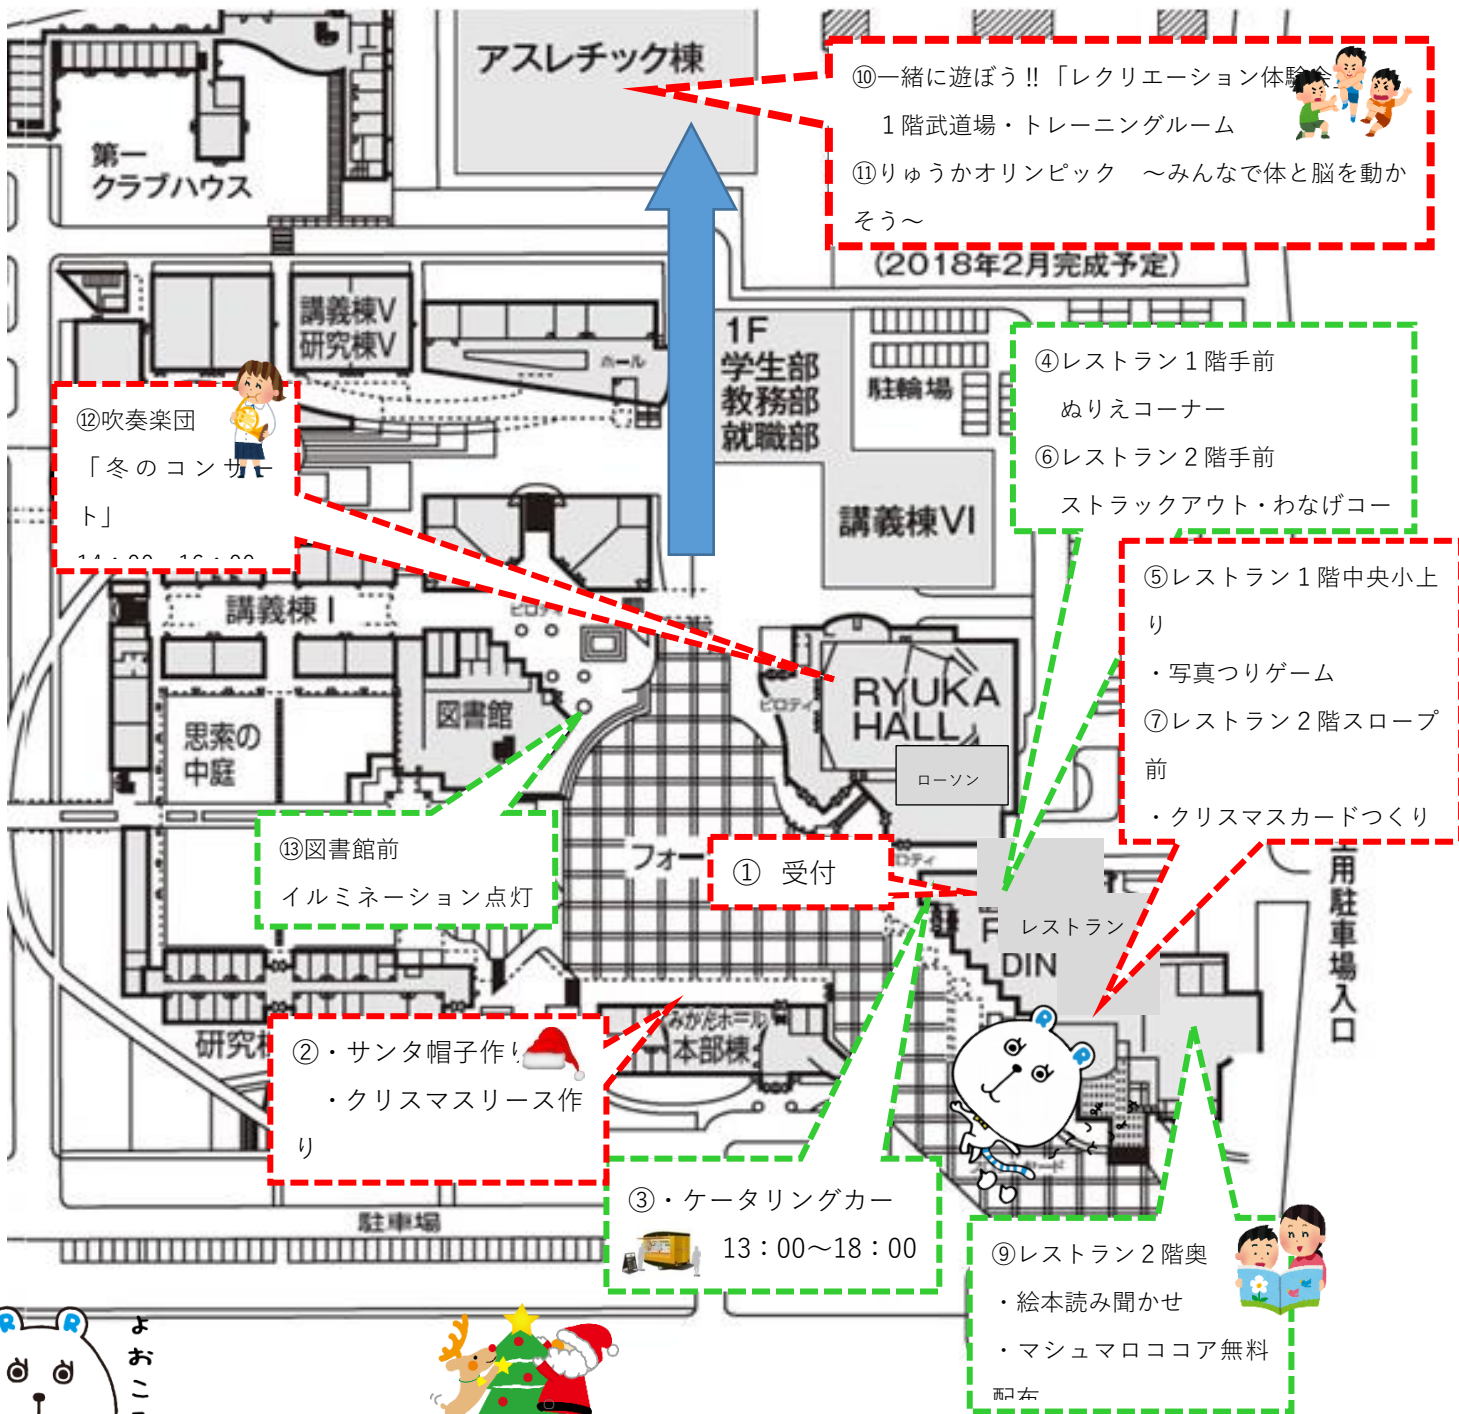

# クリスマスパーティー

## イベントMAP

場所がわからない時は、近くのスタッフか、  
受付で聞いてね!

★イベント時間 : 15:00~18:00

★イベントプログラム : 15:00~17:00 クリスマスパーティ  
17:00 頃 イルミネーション点灯式 (図書館)

## クリスマスパーティ

イベント名	時間	場所	MAP 番号
受付 ★事前予約受付 14:30~ <span style="border: 1px solid black; padding: 2px;">先着順</span>	15:00~17:00	レストラン入口	①
新聞紙でつくってみよう クリスマスリース・サンタ帽子 (文化会)	15:00~17:00	みかんホール1	②
模擬店「World Kitchen」たいやき、ポテト、プルコギチーズ、ポップコーン	13:00~18:00	レストラン入口前	③
ぬりえコーナー (現代視覚文化研究会)	15:00~17:00	レストラン1階手前	④
写真釣りゲーム (写真部)	15:00~17:00	レストラン1階中央小上り	⑤
ストラックアウト・わなげ (留学生)	15:00~17:00	レストラン2階手前	⑥
クリスマスカードワークショップ (留学生) ★事前予約制…定員各10名・20分間	①15:00~②15:30~ ③16:00~④16:30~	レストラン2階スロープ前	⑦
デコレーションカップケーキ講座 ★事前予約制…定員有り	15:00~17:00	レストラン2階中央	⑧
図書館サークル Libro ① 絵本読み聞かせ会 ② マシュマロココア無料配布 <span style="border: 1px solid black; padding: 2px;">数量限定</span>	15:00~17:00	レストラン2階奥 畳みスペース	⑨
りゅうかオリンピック (経済学科 伊藤ゼミ) ~みんなで体と脳を動かそう~	14:30~18:00	アスレチック棟2階 アリーナ	⑩
レクリエーション体験会 一緒に身体を動かして遊ぼう!! (人間健康学科 レクリエーション実践演習履修生)	15:00~17:00	アスレチック棟1階 武道場・トレーニングルーム	⑪
吹奏楽団「冬のコンサート」	14:00~16:00	RYUKA HALL	⑫

# イルミネーション点灯式

みなさんも一緒に会場を盛り上げましょう！

プロジェクションマッピング (電腦部)	17:00 頃～	図書館前	⑬
クリスマスソング&みんなで歌おう (ESS 部)	17:10 頃～	図書館前	⑬